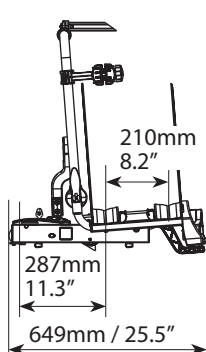

Alcor 3
Art. 000112700000

Alcor 4
Art. 000118300000

ALCOR 2 / 3 / 4

ALCOR 2

ALCOR 3

ALCOR 4

Art.	Alcor	000113000000
	Alcor 3	000112700000
	Alcor 4	000118300000
	Alcor	16,2kg/35.3lb
	Alcor 3	18kg/39.7lb
	Alcor 4	19,8kg/43.6lb
Materiale Material Matière	Alluminio e acciaio Aluminium and steel Aluminium und Stahl Aluminio y acero Aluminium et acier	
	Alcor	max 60kg / 132lb
	Alcor 3	max 60kg / 132lb
	Alcor 4	max 60kg / 132lb
	✓	
	Optional Art.000026400000	
Max	Alcor	2
	Alcor 3	3
	Alcor 4	4
Fat bike	✓	
E-bike	max 2x	

**COMPATIBILITÀ BICI
BIKE COMPATIBILITY
VÉLOS COMPATIBLES
BICICLETAS COMPATIBLES
UNTERSTÜTZTE FAHRRÄDER**

Mod.					
ALCOR / ALCOR 3 / ALCOR 4	 min: 30mm/1.2" max: 50mm/2.3"	 min: 30x60mm/1.2x2.3" max: 50x70mm/2x2.7"	min 22" max 29"	max 110mm/4.3"	max 1260mm/49.6"

Mod.	ALCOR 2	ALCOR 3	ALCOR 4
Art.N°	000113000000	000112700000	000118300000
	L x W x H : 120x21,5x79 cm / 47.2x8.4x31.1" 📦 20 Kg / 44.1lb	L x W x H : 120x21,5x79 cm / 47.2x8.4x31.1" 📦 22 Kg / 48.5lb	L x W x H : 120x21,5x79 cm / 47.2x8.4x31.1" 📦 24 Kg / 53lb
	L x W x H : 120x80x187 cm / 47.2x31.5x73.6" 📦 181 Kg / 399lb Pz: 8	L x W x H : 120x80x187 cm / 47.2x31.5x73.6" 📦 197 Kg / 434.3lb Pz: 8	L x W x H : 120x120x144 cm / 47.2x47.2x56.7" 📦 165 Kg / 363.7lb Pz: 6
Ean-13	 8 003168 040156	 8 003168 040095	 8 003168 043614