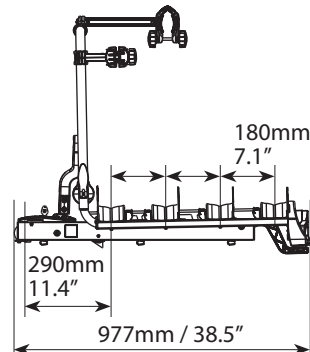

Alcor 3
Art. 000112700000

Alcor 4
Art. 000118300000

ALCOR 2 / 3 / 4

ALCOR 2

ALCOR 3

ALCOR 4

Art.	Alcor	000113000000
	Alcor 3	000112700000
	Alcor 4	000118300000
	Alcor	16,2kg/35.3lb
	Alcor 3	18kg/39.7lb
	Alcor 4	19,8kg/43.6lb
Materiale Material Matière	Alluminio e acciaio Aluminium and steel Aluminium und Stahl Aluminio y acero Aluminium et acier	
	Alcor	max 60kg / 132lb
	Alcor 3	max 60kg / 132lb
	Alcor 4	max 60kg / 132lb
	✓	
	Optional Art.000026400000	
Max	Alcor	2
	Alcor 3	3
	Alcor 4	4
Fat bike	✓	
E-bike	max 2x	

**COMPATIBILITÀ BICI
BIKE COMPATIBILITY
VÉLOS COMPATIBLES
BICICLETAS COMPATIBLES
UNTERSTÜTZTE FAHRRÄDER**

Mod.					
ALCOR / ALCOR 3 / ALCOR 4	 min: 30mm/1.2" max: 50mm/2.3"	 min: 30x60mm/1.2x2.3" max: 50x70mm/2x2.7"	min 22" max 29"	max 110mm/4.3"	max 1260mm/49.6"

Mod.	ALCOR 2	ALCOR 3	ALCOR 4
Art.N°	000113000000	000112700000	000118300000
	L x W x H : 120x21,5x79 cm / 47.2x8.4x31.1" 📦 20 Kg / 44.1lb	L x W x H : 120x21,5x79 cm / 47.2x8.4x31.1" 📦 22 Kg / 48.5lb	L x W x H : 120x21,5x79 cm / 47.2x8.4x31.1" 📦 24 Kg / 53lb
	L x W x H : 120x80x187 cm / 47.2x31.5x73.6" 📦 181 Kg / 399lb Pz: 8	L x W x H : 120x80x187 cm / 47.2x31.5x73.6" 📦 197 Kg / 434.3lb Pz: 8	L x W x H : 120x120x144 cm / 47.2x47.2x56.7" 📦 165 Kg / 363.7lb Pz: 6
Ean-13	 8 003168 040156	 8 003168 040095	 8 003168 043614