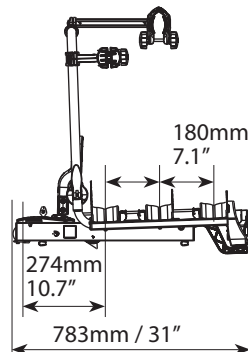

Alcor 3
Art. 000112700000

Alcor 4
Art. 000118300000

ALCOR 2 / 3 / 4

ALCOR 2

ALCOR 3

ALCOR 4

Art.	Alcor	000113000000
	Alcor 3	000112700000
	Alcor 4	000118300000
	Alcor	16,2kg/35.3lb
	Alcor 3	18kg/39.7lb
	Alcor 4	19,8kg/43.6lb
Materiale Material Matière	Alluminio e acciaio Aluminium and steel Aluminium und Stahl Aluminio y acero Aluminium et acier	
	Alcor	max 60kg / 132lb
	Alcor 3	max 60kg / 132lb
	Alcor 4	max 60kg / 132lb
	✓	
	Optional Art.000026400000	
Max	Alcor	2
	Alcor 3	3
	Alcor 4	4
Fat bike	✓	
E-bike	max 2x	

**COMPATIBILITÀ BICI
BIKE COMPATIBILITY
VÉLOS COMPATIBLES
BICICLETAS COMPATIBLES
UNTERSTÜTZTE FAHRRÄDER**

Mod.					
ALCOR / ALCOR 3 / ALCOR 4	 min: 30mm/1.2" max: 50mm/2.3"	 min: 30x60mm/1.2x2.3" max: 50x70mm/2x2.7"	min 22" max 29"	max 110mm/4.3"	max 1260mm/49.6"

Mod.	ALCOR 2	ALCOR 3	ALCOR 4
Art.N°	000113000000	000112700000	000118300000
	L x W x H : 120x21,5x79 cm / 47.2x8.4x31.1" 📦 20 Kg / 44.1lb	L x W x H : 120x21,5x79 cm / 47.2x8.4x31.1" 📦 22 Kg / 48.5lb	L x W x H : 120x21,5x79 cm / 47.2x8.4x31.1" 📦 24 Kg / 53lb
	L x W x H : 120x80x187 cm / 47.2x31.5x73.6" 📦 181 Kg / 399lb Pz: 8	L x W x H : 120x80x187 cm / 47.2x31.5x73.6" 📦 197 Kg / 434.3lb Pz: 8	L x W x H : 120x120x144 cm / 47.2x47.2x56.7" 📦 165 Kg / 363.7lb Pz: 6
Ean-13	 8 003168 040156	 8 003168 040095	 8 003168 043614