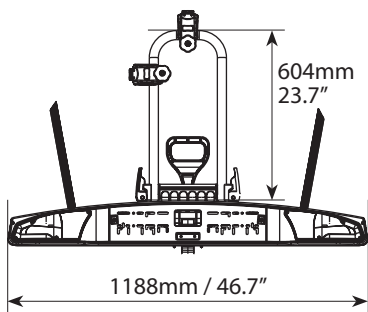

Alcor 3
Art. 000112700000

Alcor 4
Art. 000118300000

ALCOR 2 / 3 / 4

ALCOR 2

ALCOR 3

ALCOR 4

Art.	Alcor	000113000000
	Alcor 3	000112700000
	Alcor 4	000118300000
	Alcor	16,2kg/35.3lb
	Alcor 3	18kg/39.7lb
	Alcor 4	19,8kg/43.6lb
Materiale Material Matière	Alluminio e acciaio Aluminium and steel Aluminium und Stahl Aluminio y acero Aluminium et acier	
	Alcor	max 60kg / 132lb
	Alcor 3	max 60kg / 132lb
	Alcor 4	max 60kg / 132lb
	✓	
	Optional Art.000026400000	
Max	Alcor	2
	Alcor 3	3
	Alcor 4	4
Fat bike	✓	
E-bike	max 2x	